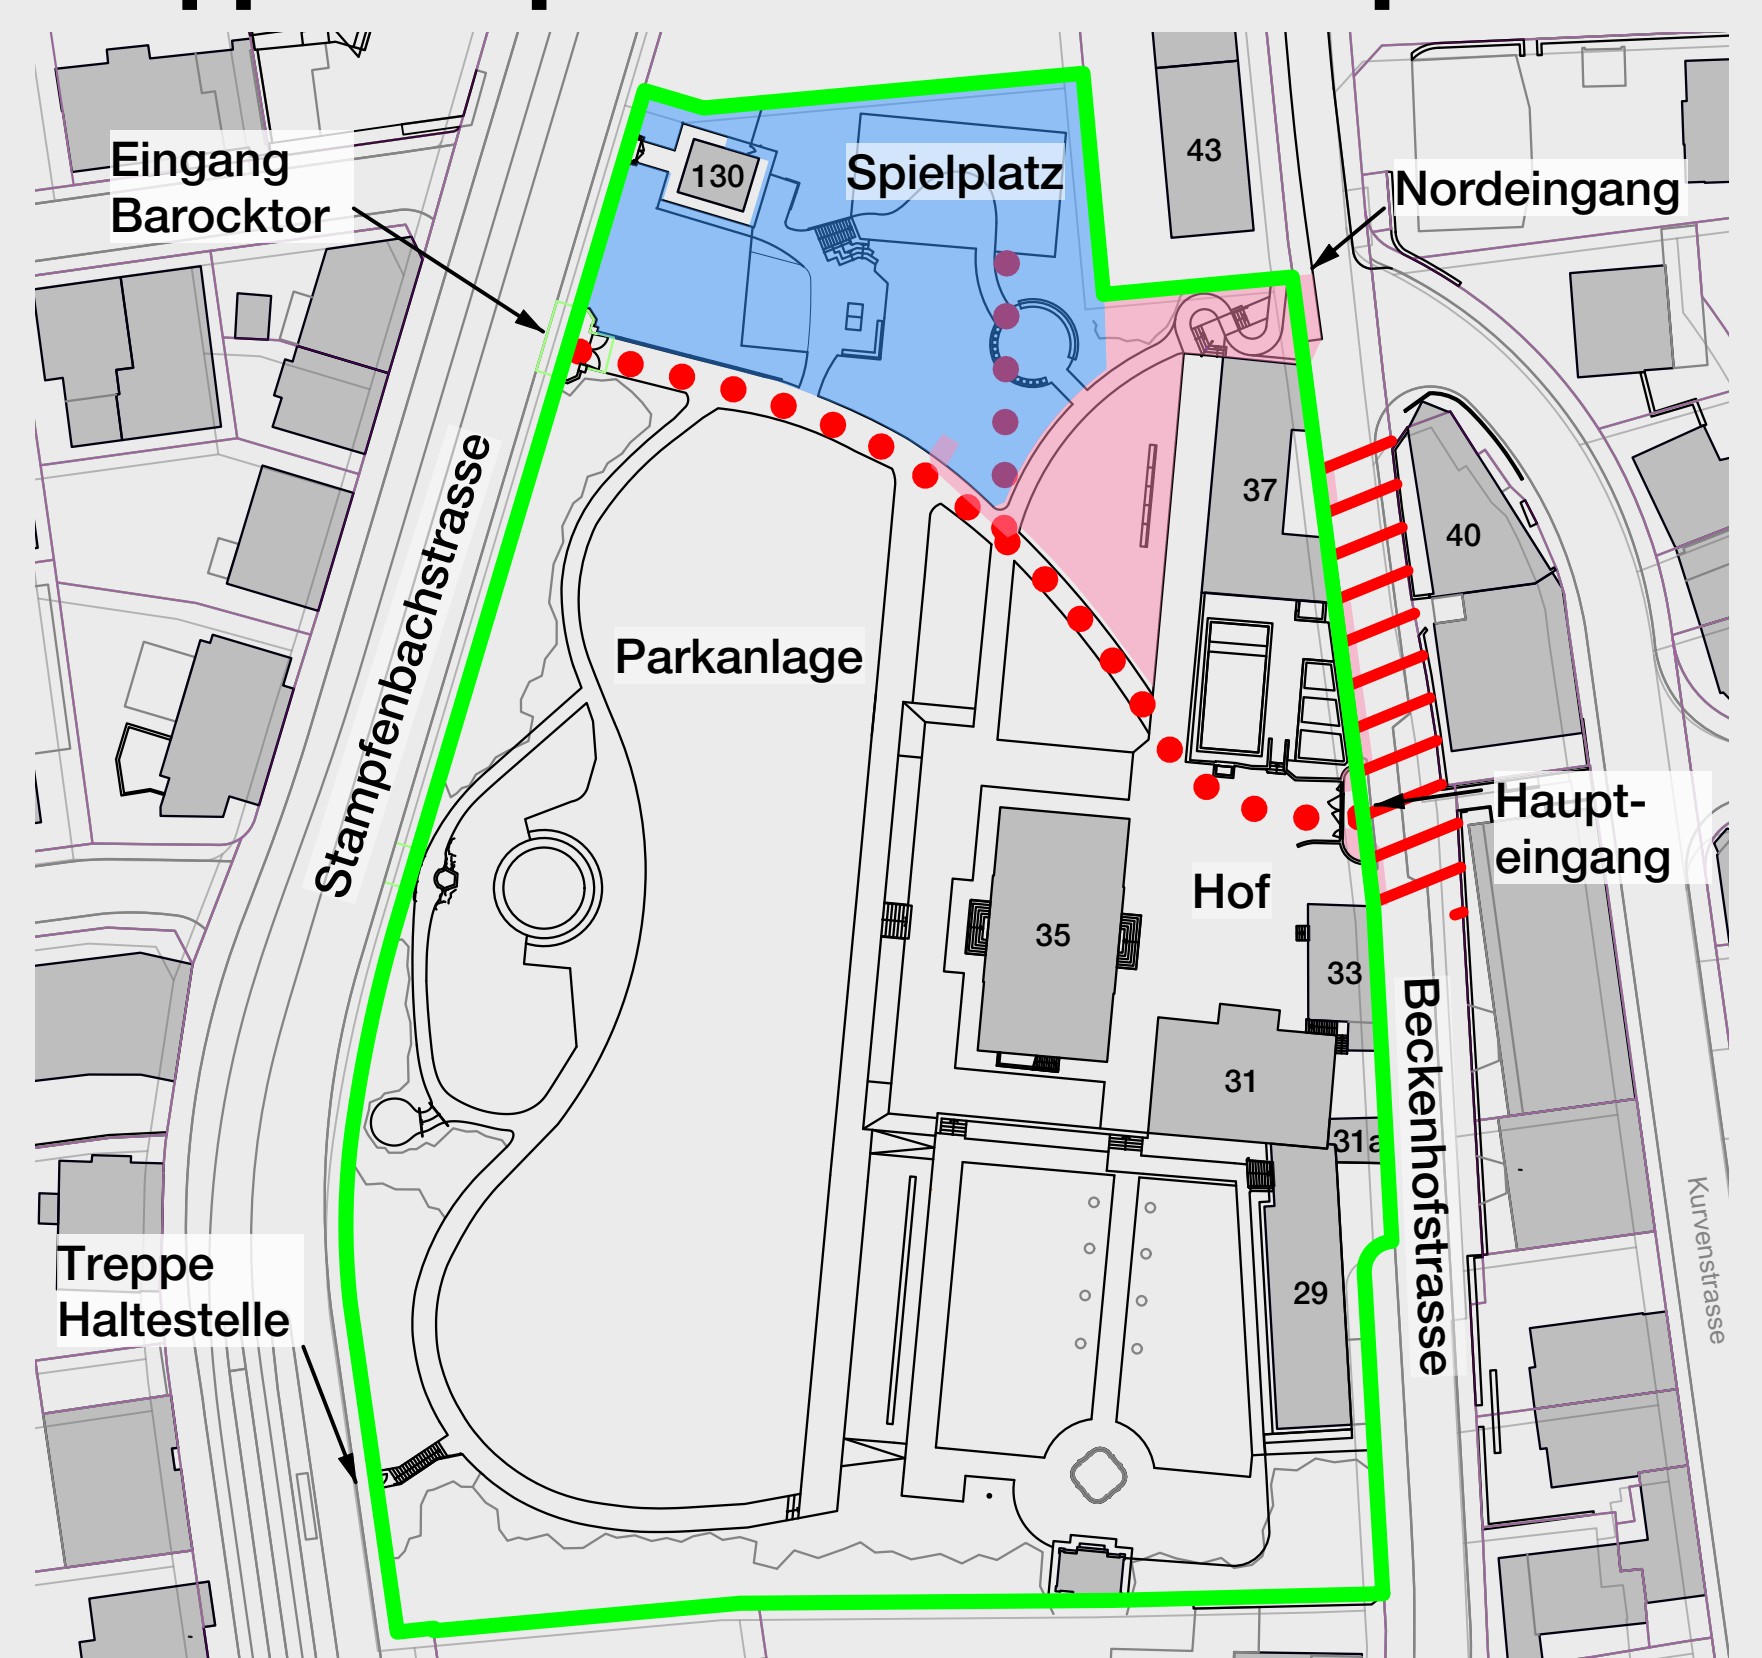

Instandsetzung der Parkanlage Beckenhof und ihrer Einfriedungen

Für die Regeneration der Bepflanzung der denkmalgeschützten Parkanlage werden zusätzliche Bäume, Büsche und Blumen gepflanzt. Der Baumbestand bleibt erhalten. Nur der Silberhorn beim Nordzugang muss ersetzt werden, da sein Zustand schlecht ist. Die Kieswege und Leitungen, die Wasserbecken und historischen Einfriedungen werden instandgesetzt; der Spielplatz und der Nordeingang umgestaltet; die öffentliche Beleuchtung erneuert. Die Massnahmen stellen sicher, dass der Park auch in Zukunft eine wichtige Grünoase im Quartier und Lebensraum für Tiere bleibt.

Die Bauarbeiten beginnen ab Montag, 17. Februar 2025 und dauern voraussichtlich bis Ende April 2026. Sie werden in Etappen ausgeführt, so dass der Park trotz Einschränkungen nutzbar bleibt. Parkbereiche, in denen gearbeitet wird, werden abgesperrt. Temporäre Sperrungen und Umleitungen werden signalisiert. Während der gesamten Bauzeit ist mit Baustellenverkehr (meist Kleinfahrzeuge) auf den Hauptwegen zu rechnen.

Beckenhofstrasse

März bis November 2025: Reduktion von Parkplätzen und Anpassungen in der Verkehrsführung.

Nordeingang

September bis November 2025: Sperrung des Nordeingangs. Der Haupteingang über den Hof bleibt jederzeit geöffnet.

Umleitungen zu alternativen Parkeingängen werden ausgeschildert.

Kontakt

Petra Schröder

Projektleiterin

T +4144 412 42 67

Weitere Informationen

Etappen März bis September 2025

Etappen September 2025 bis April 2026