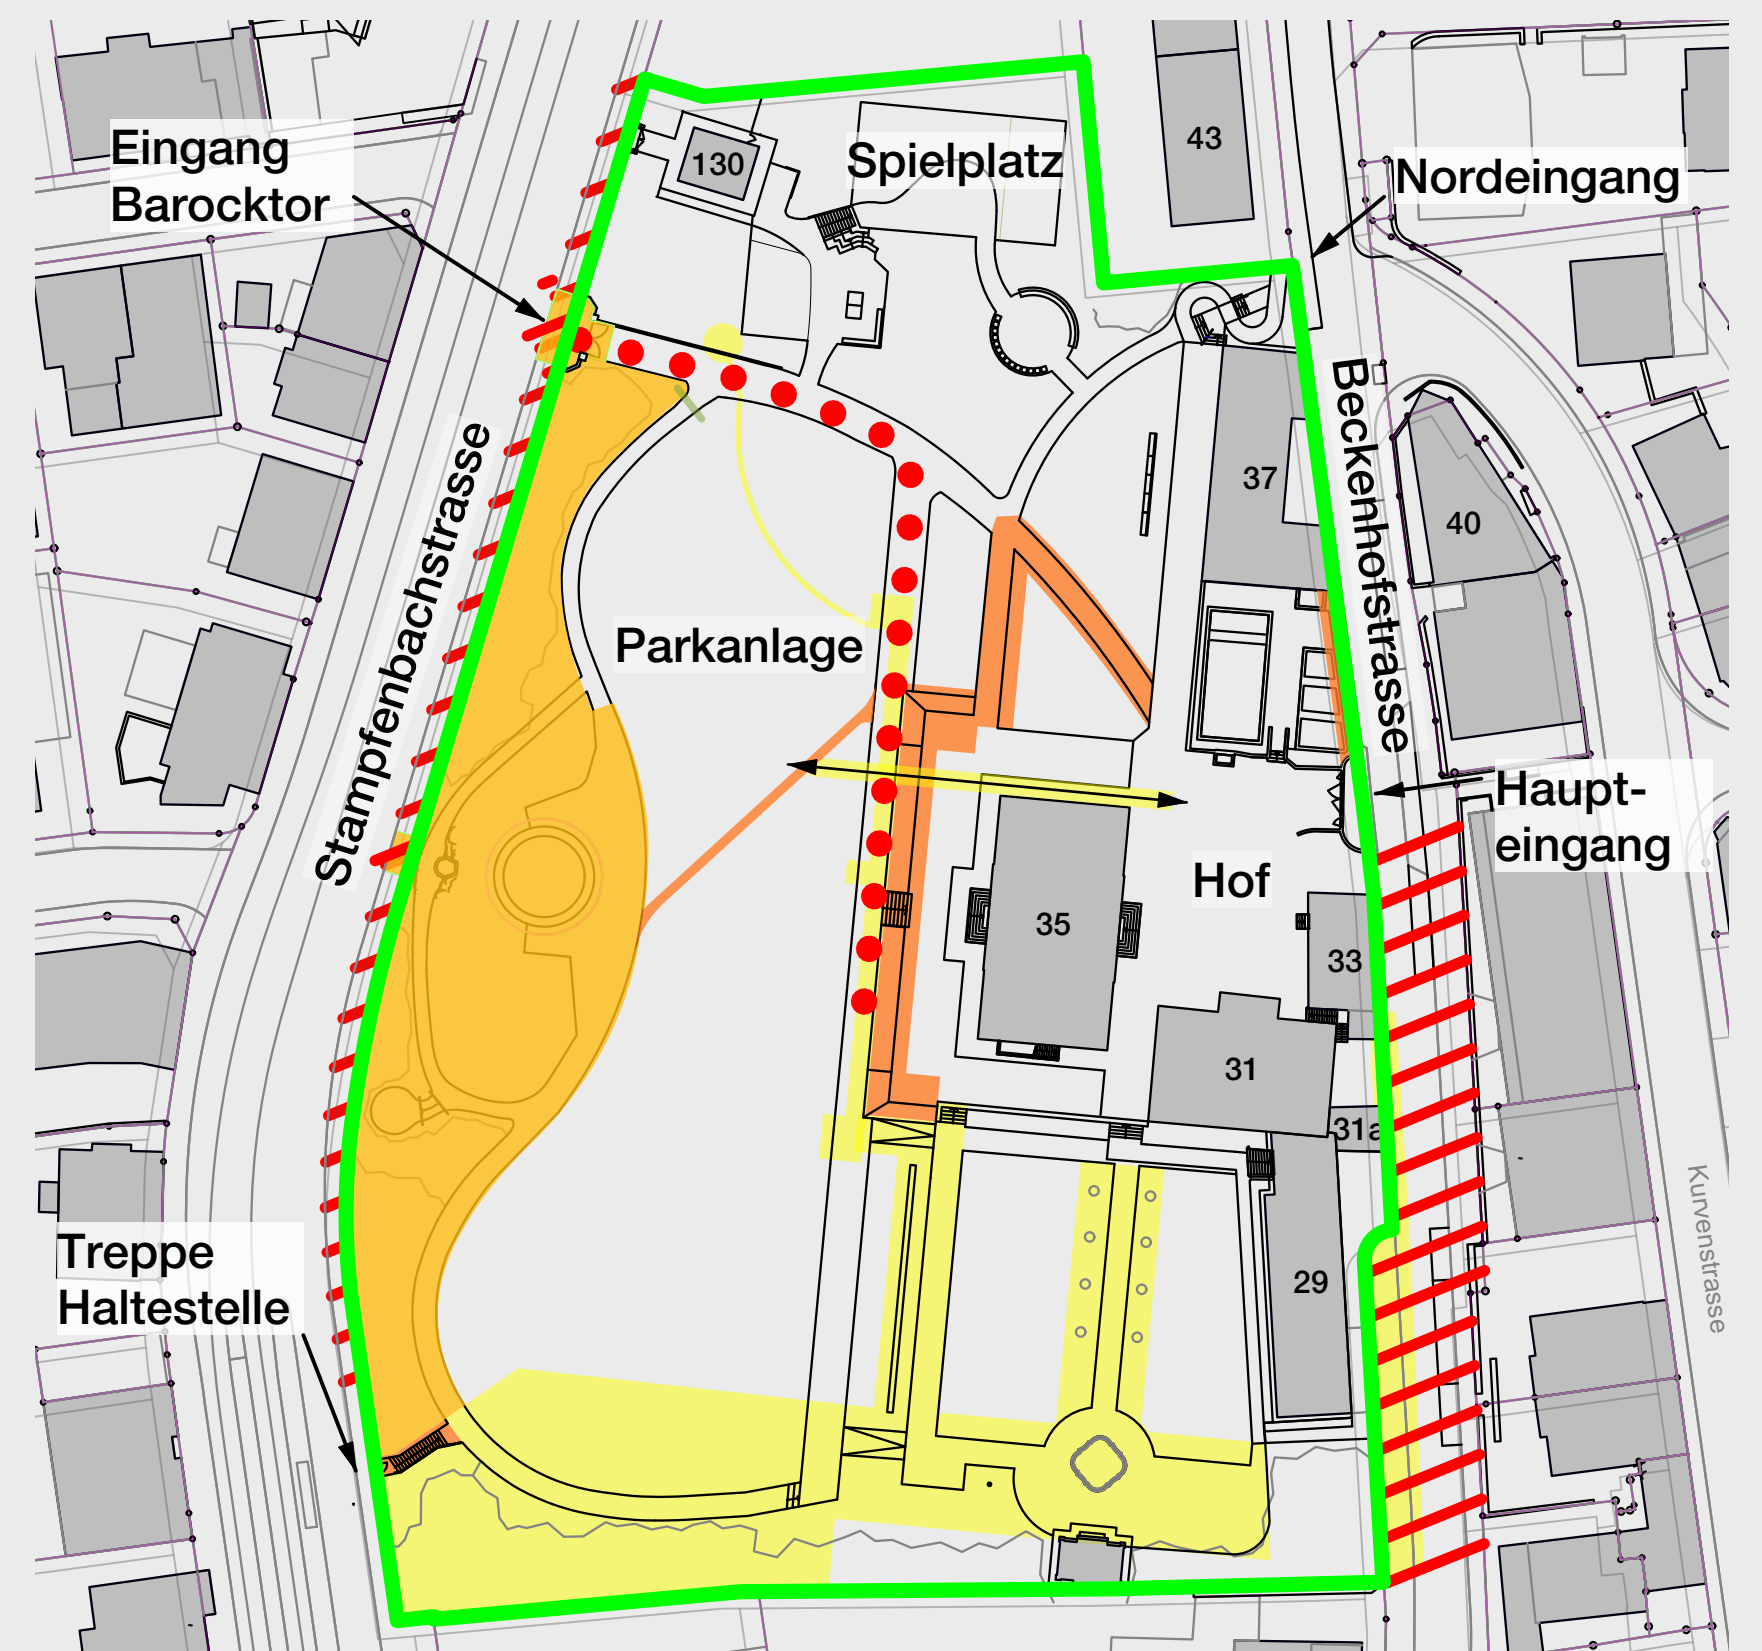

Die Bauarbeiten beginnen ab Montag, 17. Februar 2025 und dauern voraussichtlich bis Ende April 2026. Sie werden in Etappen ausgeführt, so dass der Park trotz Einschränkungen nutzbar bleibt. Parkbereiche, in denen gearbeitet wird, werden abgesperrt. Temporäre Sperrungen und Umleitungen werden signalisiert. Während der gesamten Bauzeit ist mit Baustellenverkehr (meist Kleinfahrzeuge) auf den Hauptwegen zu rechnen.

Beckenhofstrasse

März bis November 2025: Reduktion von Parkplätzen und Anpassungen in der Verkehrsführung.

Nordeingang

September bis November 2025: Sperrung des Nordeingangs. Der Haupteingang über den Hof bleibt jederzeit geöffnet.

Stampfenbachstrasse

Sportferien 2025: Sperrung Eingang bei Barocktor.

März 2025: Sperrung Treppe Haltestelle für eine Woche.

Sommer 2025: Temporäre Sperrungen des Trottoirs für Leitungsarbeiten.

Sommerferien 2025: Sperrung Treppe Haltestelle.

Umleitungen zu alternativen Parkeingängen werden ausgeschildert.

Kontakt

Petra Schröder

Projektleiterin

T +4144 412 42 67

Weitere Informationen

Etappen März bis September 2025